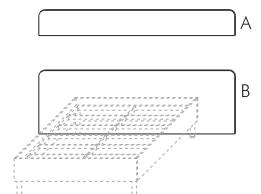

MH-12
80 x 60, h=55(200)

MH-13
80 x 60, h=200

MH-14
80 x 60, h=200

MH-15
130 x 30

SZAFKI NOCNE, INNE

MH-16
43 x 45, h=45(55)

MH-17
43 x 45, h=45(55)

MH-18
43 x 45, h=45

MH-19
43 x 45, h=45

MH-20
Fi.40

ŁÓŻKA

MH-21
80 x 200, h=45

MH-22
90 x 200, h=45

MH-23
140 x 200, h=45

MH-24/A
130 x 30
MH-24/B
130 x 75

MH-25/A
140 x 30
MH-25/B
140 x 75