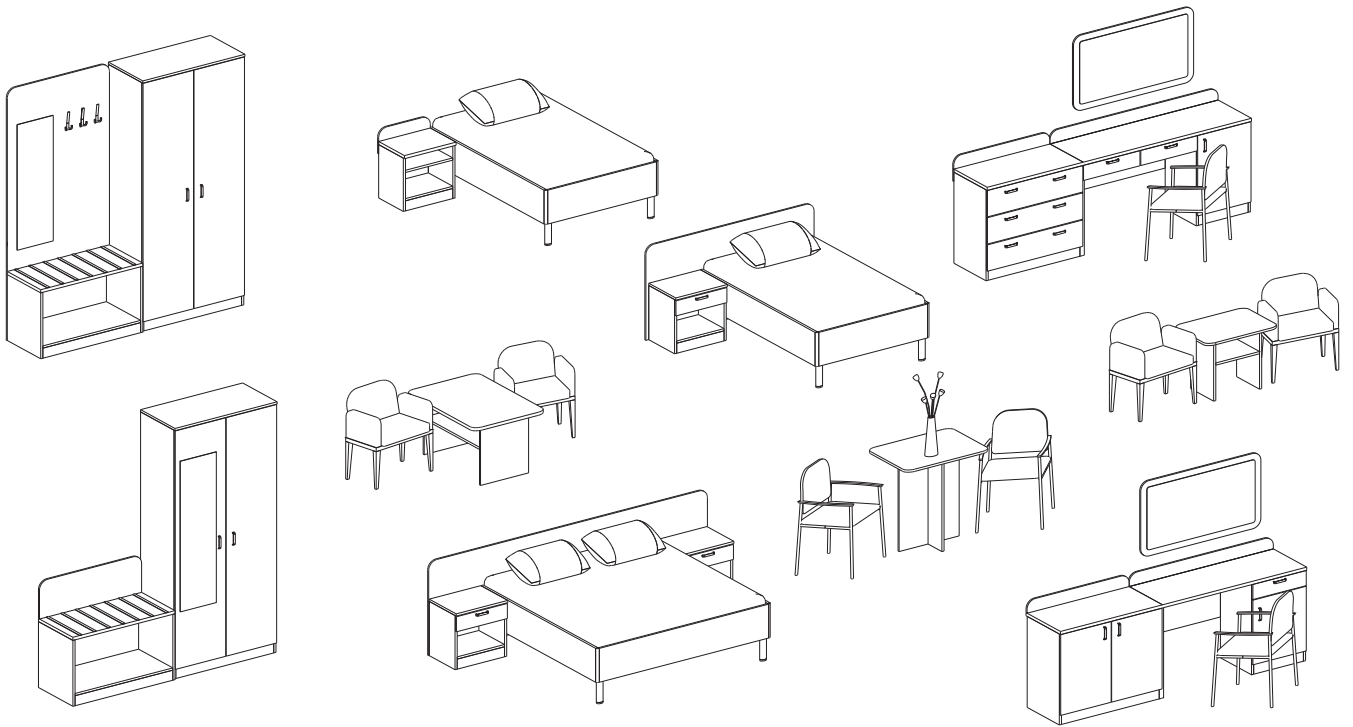

PRZYKŁADOWE UKŁADY MEBLI

KONSOLE, KOMODY

MH-1
148 x 60, h=75(85)

MH-1/L *
148 x 60, h=75(85)

MH-2
120 x 60, h=75(85)

MH-3
120 x 60, h=75(85)

MH-4
100 x 60

MH-5
80 x 60, h=75(85)

MH-5/L *
80 x 60, h=75(85)

MH-6
80 x 60, h=75(85)

STÓŁY, SZAFY

MH-7
70 x 70, h=75

MH-8
60 x 60, h=50

MH-9
120 x 60, h=50

MH-10
80 x 60, h=55(85)

MH-11
80 x 60, h=55(200)