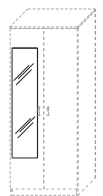

PRZYKŁADOWE UKŁADY MEBLI

KONSOLE, KOMODY

MH-1
148 x 60, h=75(85)

MH-1/L *
148 x 60, h=75(85)

MH-2
120 x 60, h=75(85)

MH-3
120 x 60, h=75(85)

MH-4
100 x 60

MH-5
80 x 60, h=75(85)

MH-5/L *
80 x 60, h=75(85)

MH-6
80 x 60, h=75(85)

STÓŁY, SZAFY

MH-7
70 x 70, h=75

MH-8
60 x 60, h=50

MH-9
120 x 60, h=50

MH-10
80 x 60, h=55(85)

MH-11
80 x 60, h=55(200)

MH-12
80 x 60, h=55(200)

MH-13
80 x 60, h=200

MH-14
80 x 60, h=200

MH-15
130 x 30

SZAFKI NOCNE, INNE

MH-16
43 x 45, h=45(55)

MH-17
43 x 45, h=45(55)

MH-18
43 x 45, h=45

MH-19
43 x 45, h=45

MH-20
Fi.40

ŁÓŻKA

MH-21
80 x 200, h=45

MH-22
90 x 200, h=45

MH-23
140 x 200, h=45

MH-24/A
130 x 30
MH-24/B
130 x 75

MH-25/A
140 x 30
MH-25/B
140 x 75